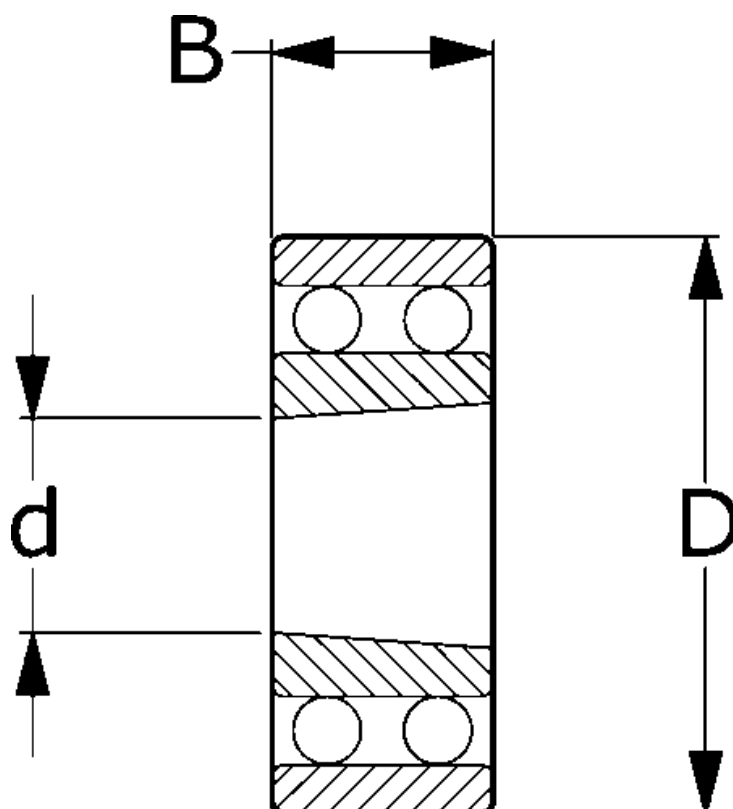

Varenummer: 571106504804

Beskrivelse: NSK Toradet selvoprettende kugleleje 2313KJC3
C3 d=65 D=140 B=48

Mål

= Flere måldata: Hent PDF katalog under dokumenter

$B = 48$

$d = 65$

$D = 140$